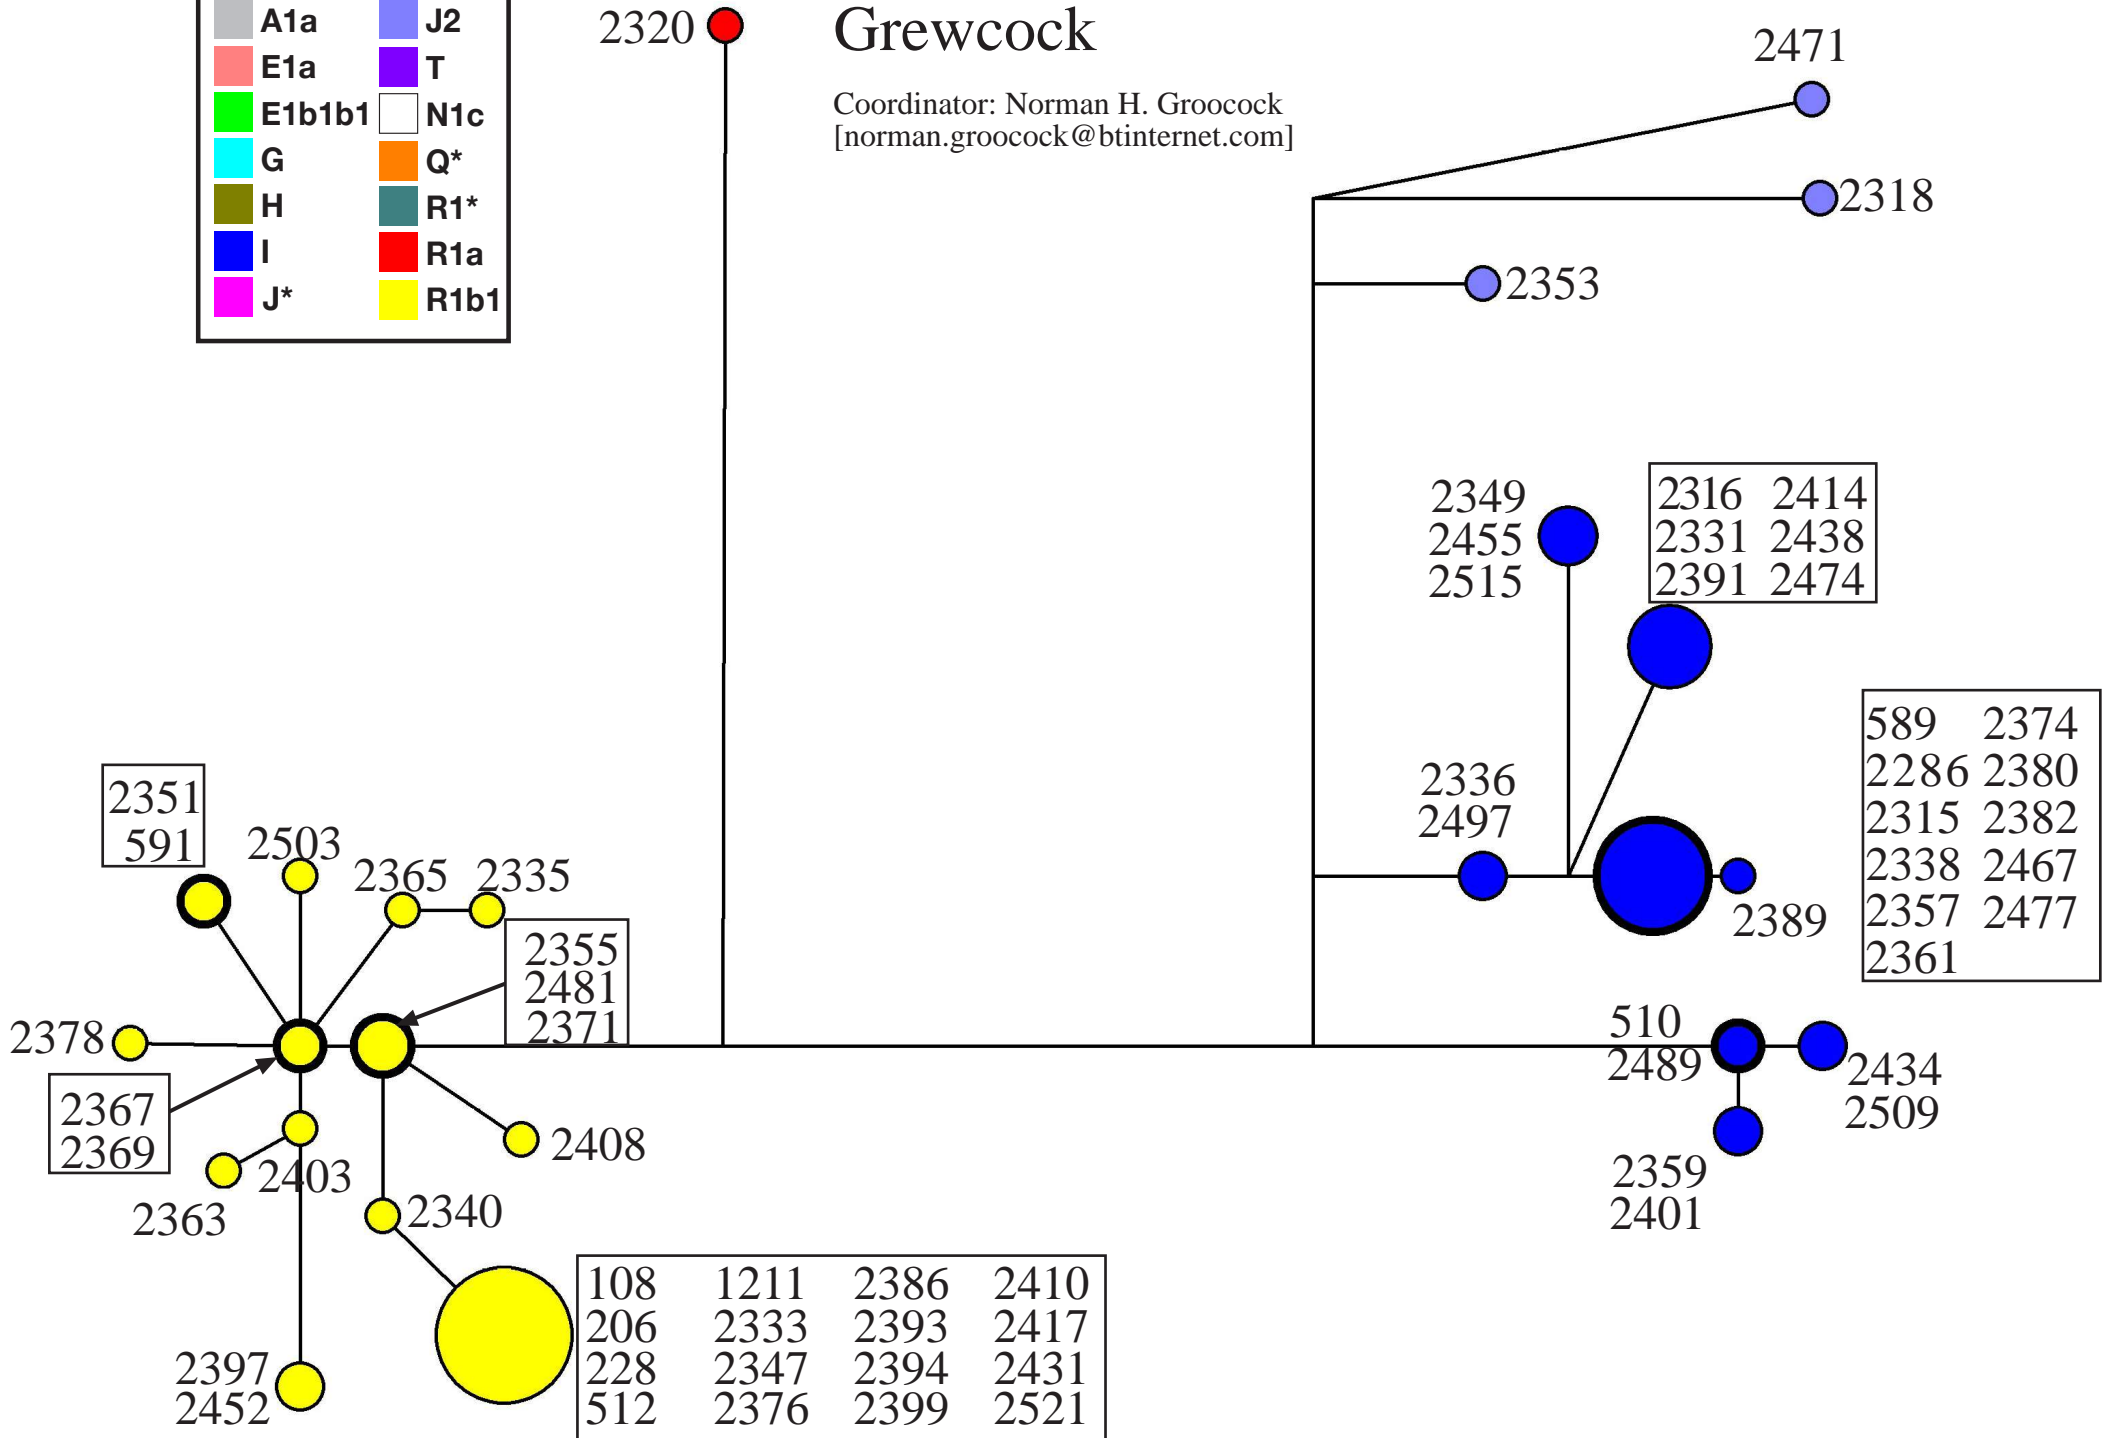

2320

Grewcock

Coordinator: Norman H. Grocock
[norman.grocock@btinternet.com]

2471

2349
2455
2515

2316	2414
2331	2438
2391	2474

2336
2497

589	2374
2286	2380
2315	2382
2338	2467
2357	2477
2361	

510
2489
2359
2401

2434
2509

2351
591

2503

2365

2335

2355
2481
2371

108	1211	2386	2410
206	2333	2393	2417
228	2347	2394	2431
512	2376	2399	2521

2378

2367
2369

2363