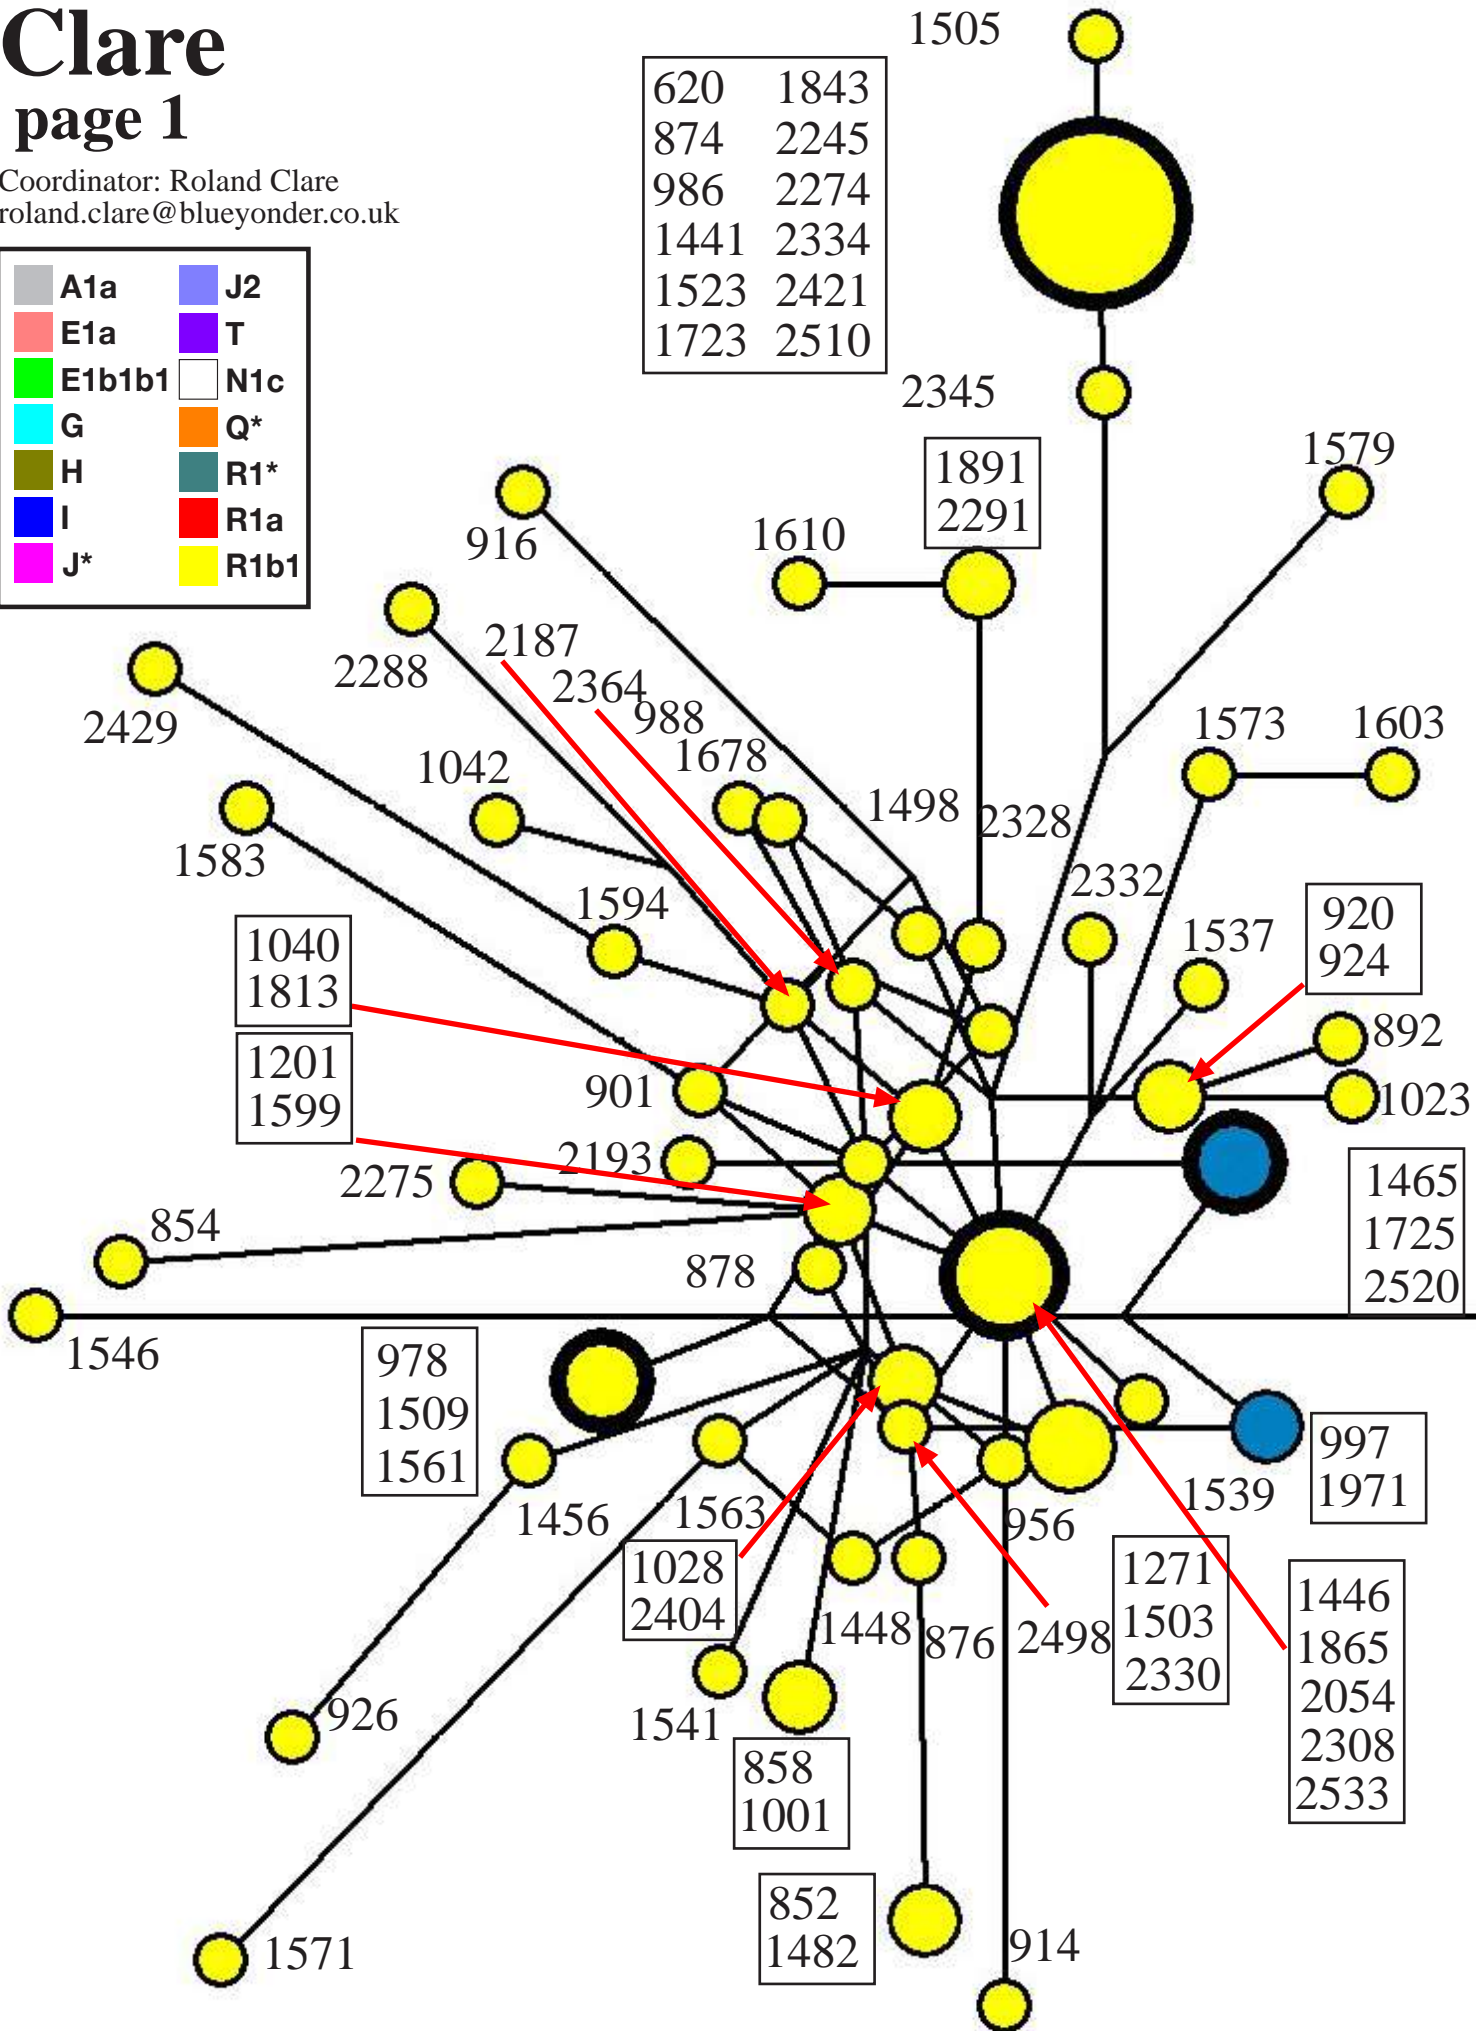

Clare

page 1

Coordinator: Roland Clare
roland.clare@blueyonder.co.uk

| | |
|------|------|
| 620 | 1843 |
| 874 | 2245 |
| 986 | 2274 |
| 1441 | 2334 |
| 1523 | 2421 |
| 1723 | 2510 |

Clare

page 2